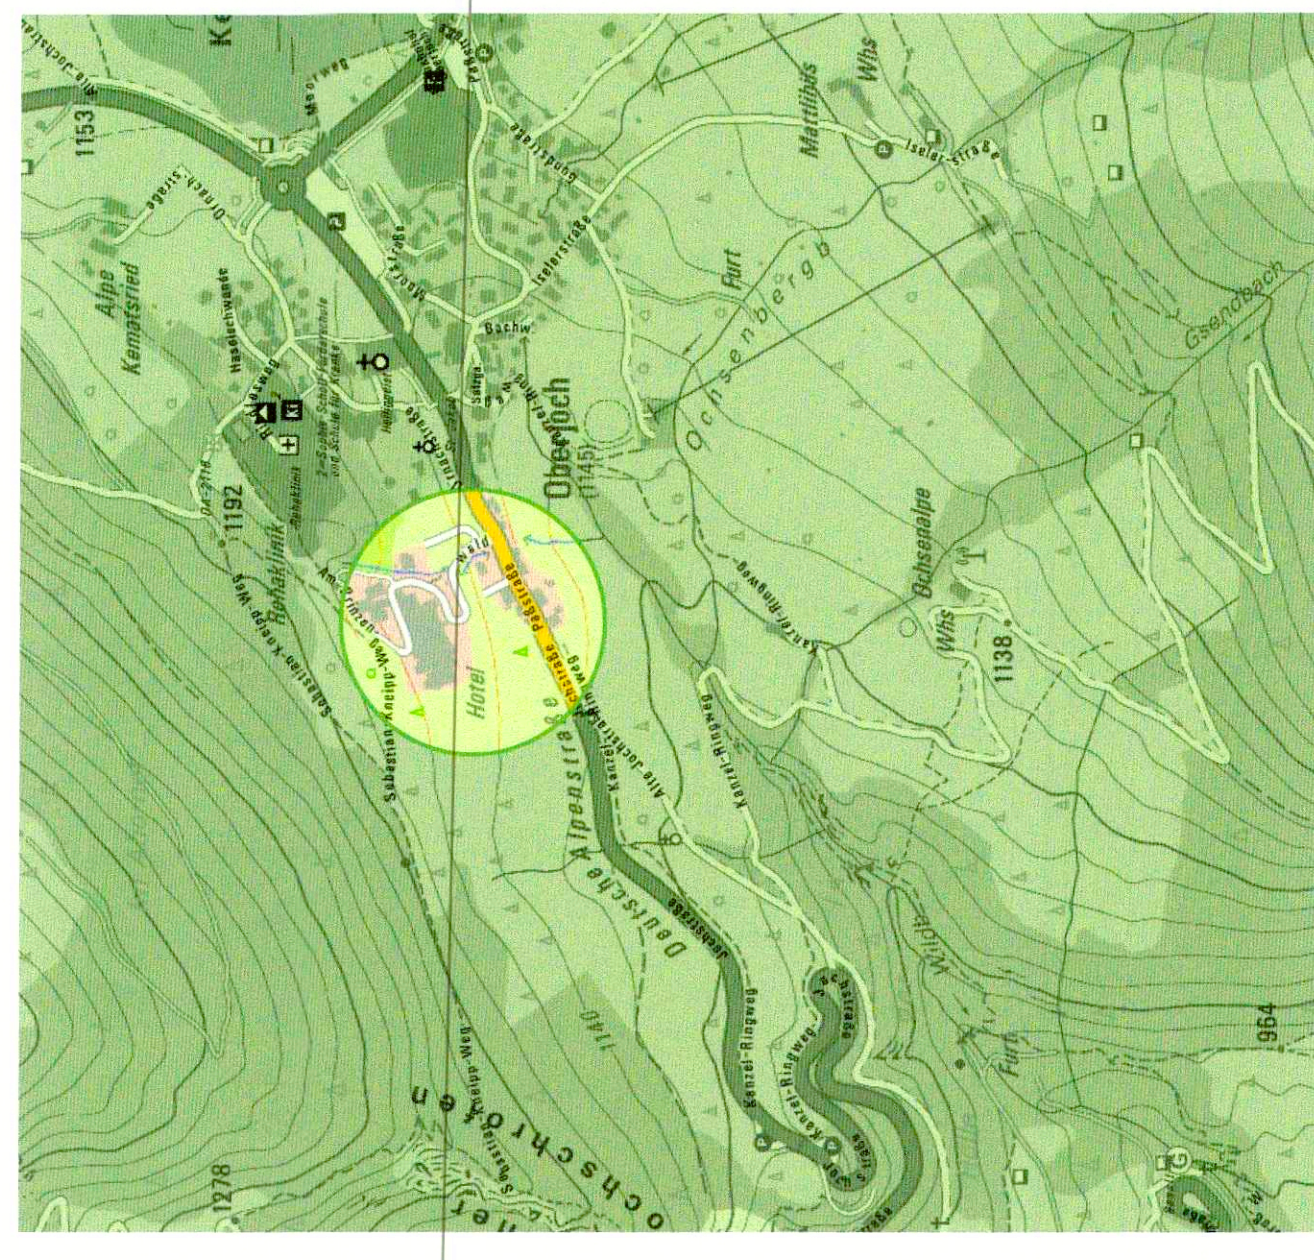

Landschaftsschutzgebiet "Schutz des Grüntalgebietes, des Großen Waldes, der Deutschen Alpenstraße und des Werachtalles"

M 1: 500

2831

0m 10 20 30 40 50 60 70 80 90 100